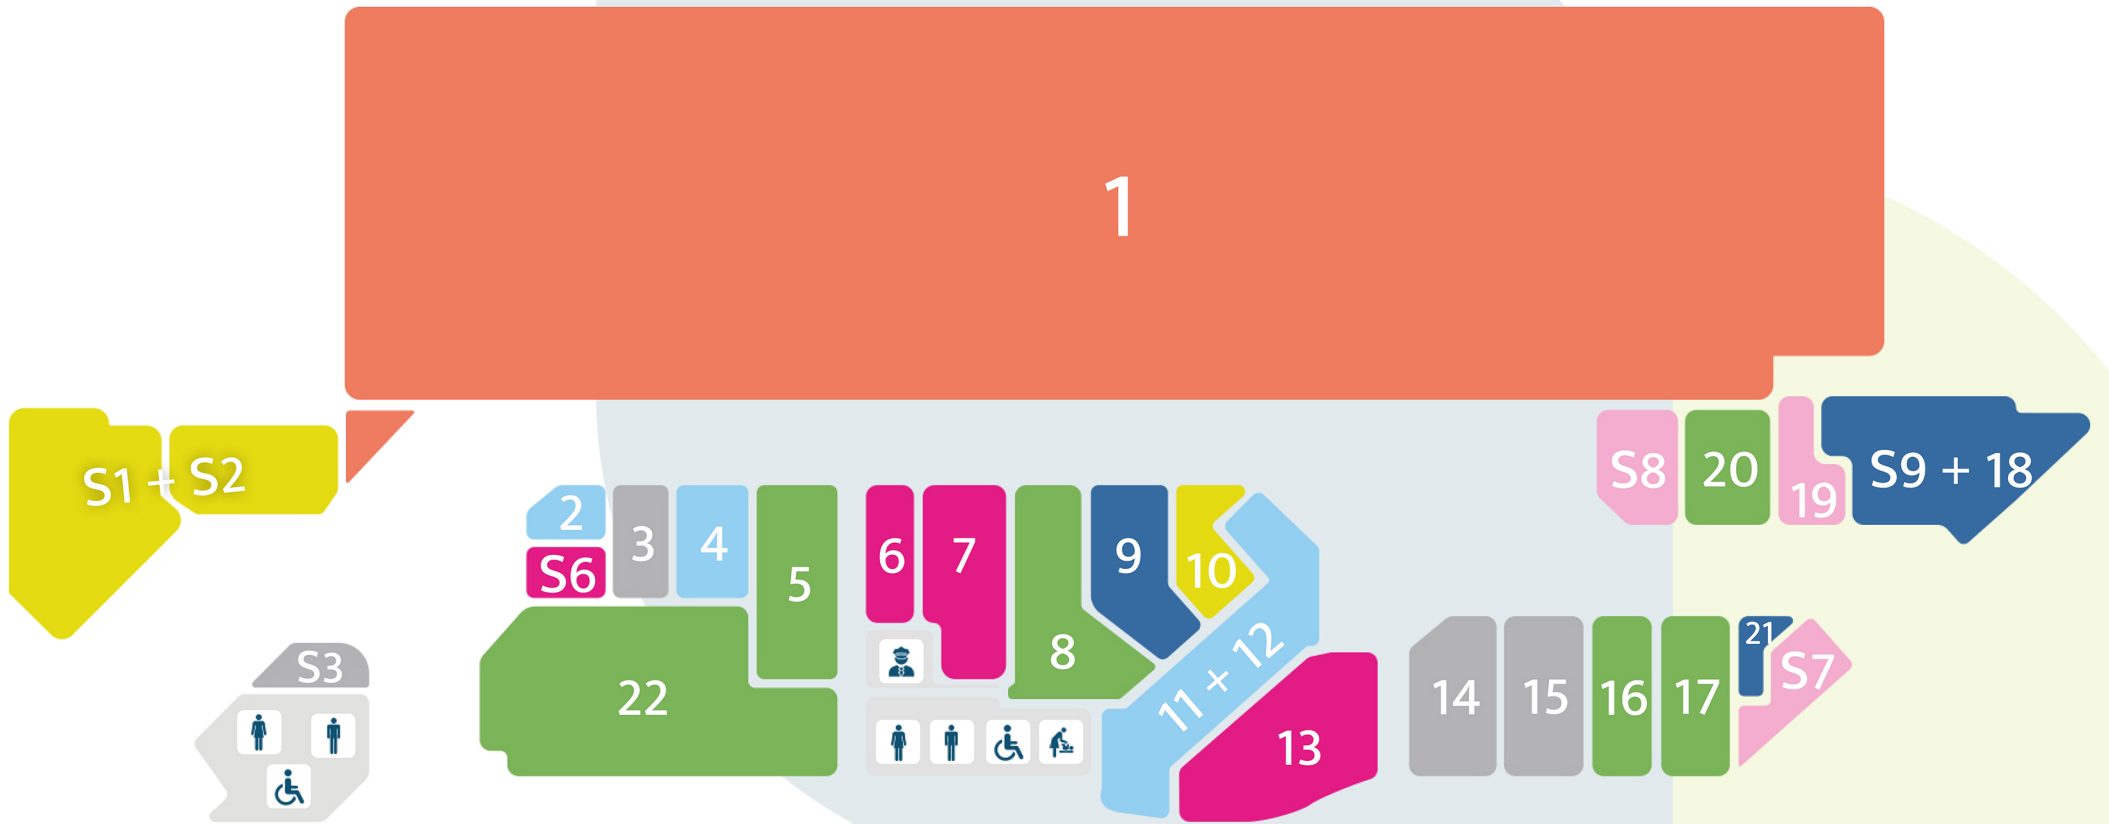

PLANIMETRIA

IPERMERCATO

CARREFOUR	1
-----------	---

CASA ED ELETTRONICA

C&C	2
VORWERK - FOLLETO	4
MY HOUSE	11+12

CURA DELLA PERSONA

DR. TAFFI	6
SALMOIRAGHI & VIGANÒ	7
DOUGLAS	13
COMPAGNIA DEGLI ARTISTI	S6

ABBIGLIAMENTO, CALZATURE, ACCESSORI

IORELLA RUBINO	5
MANGANARO	8
CYCLEBAND	16
PAPARCONI	17
PRIMIGI STORE	20
DEICHMANN	22

- VIGILANZA
- WC UOMINI
- WC DISABILI

- WC DONNE
- NURSERY

BAR, PIZZERIA, RISTORANTE

SARNI	S0+S1+S2
PRODOTTI TIPICI DI QUALITÀ	10

TEMPO LIBERO E REGALO

GAME STOP	9
SARNI ORO	S9+18
LIBRERIA DEL CENTRO	21

SERVIZI

1A CLEAN	S7
È QUI	S8
TABACCHERIA	19